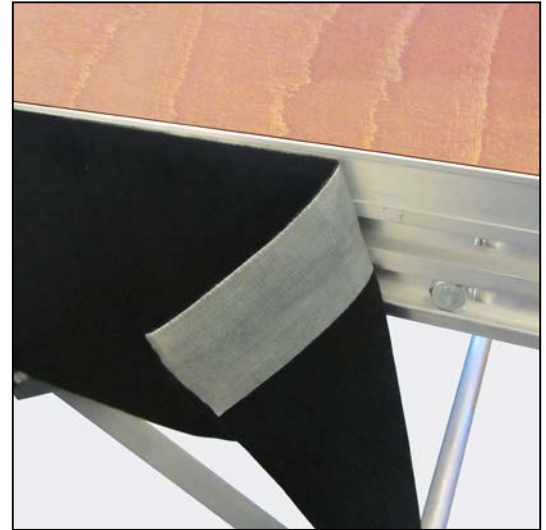

Podestverkleidung aus DEKOMOLTON

100 % Baumwolle.
Ringsum maschinell geschnitten.
Nur in ganzen Stücken lieferbar.
Stücklängen ca. 60 lfm.
Zur Befestigung empfehlen wir
unser Spezialklebeband:
Art.-Nr. 4101 0356.

Jupe de scène en MOLLETON DÉCO

100 % coton.
Pourtour coupé à la machine.
Uniquement livrable par pièces
entières.
Longueur des pièces env. 60 ml.
Pour la fixation, nous vous conseil-
lons d'utiliser notre adhésif double
face : Réf. 4101 0356.

Stage skirt made of DECOMOLTON

100 % cotton.
All around machinally cutted.
Available in full pieces only.
Piece lengths approx. 65.6 yds.
For Fixing we recommend our
special tape: Art.-No. 4101 0356.

Art. / Réf.	Farben	Coloris	Colours	B1	M1	EN	EN* NFPA	↕	cm	ft/in	g/m²	oz/yd²
1411 9021	tiefschwarz	noir foncé	jet black	•	•	•	•		20	7"	165	4.87
1411 9041	tiefschwarz	noir foncé	jet black	•	•	•	•		40	15"	165	4.87
1411 9061	tiefschwarz	noir foncé	jet black	•	•	•	•		60	23"	165	4.87
1411 9081	tiefschwarz	noir foncé	jet black	•	•	•	•		80	31"	165	4.87
1411 9101	tiefschwarz	noir foncé	jet black	•	•	•	•		100	39"	165	4.87

Podestverkleidung aus BÜHNENMOLTON R 55

100 % Baumwolle.
Beidseitig geraut.
Ringsum maschinell geschnitten.
Nur in ganzen Stücken lieferbar.
Stücklängen ca. 60 lfm.
Zur Befestigung empfehlen wir
unser Spezialklebeband:
Art.-Nr. 4101 0356.

Jupe de scène en MOLLETON DE SCÈNE R 55

100 % coton.
Gratté des deux côtés.
Pourtour coupé à la machine.
Uniquement livrable par pièces
entières.
Longueur des pièces env. 60 ml.
Pour la fixation, nous vous conseil-
lons d'utiliser notre adhésif double
face : Réf. 4101 0356.

Stage skirt made of DUVETYNE R 55

100 % cotton.
Brushed on both sides.
All around machinally cutted.
Available in full pieces only.
Piece lengths approx. 65.6 yds.
For Fixing we recommend our
special tape: Art.-No. 4101 0356.