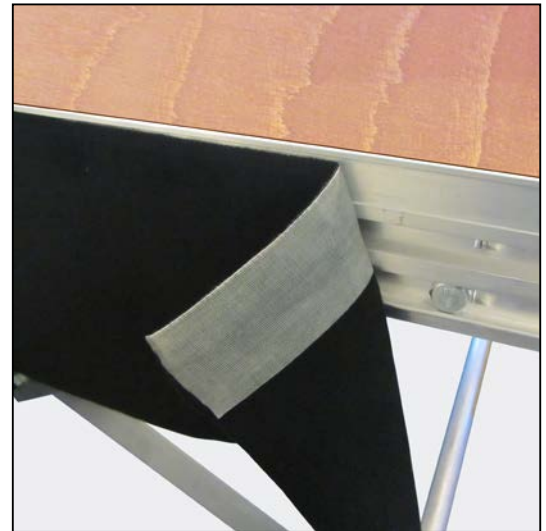

Art. / Réf.	Farben	Coloris	Colours	B1	M1	EN	EN* NFPA	↕	cm	ft/in	g/m²	oz/yd²
1421 9021	tiefschwarz	noir foncé	jet black	•	•	•	•		20	7"	325	9.59
1421 9041	tiefschwarz	noir foncé	jet black	•	•	•	•		40	15"	325	9.59
1421 9061	tiefschwarz	noir foncé	jet black	•	•	•	•		60	23"	325	9.59
1421 9081	tiefschwarz	noir foncé	jet black	•	•	•	•		80	31"	325	9.59
1421 9101	tiefschwarz	noir foncé	jet black	•	•	•	•		100	39"	325	9.59